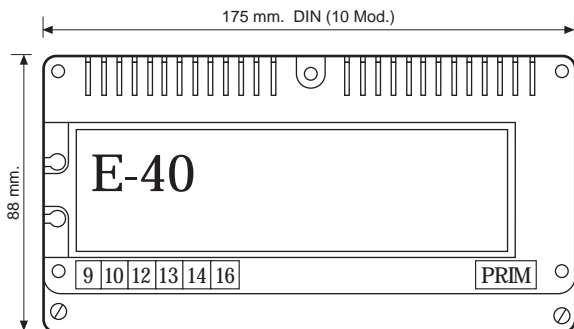

E-40
3750 09

TEGUITM

Ref.: 3750 09

12 Vac./1A 18 Vdc./0,6A

15 Vdc./0,2A

230 Vac.
50/60 Hz.