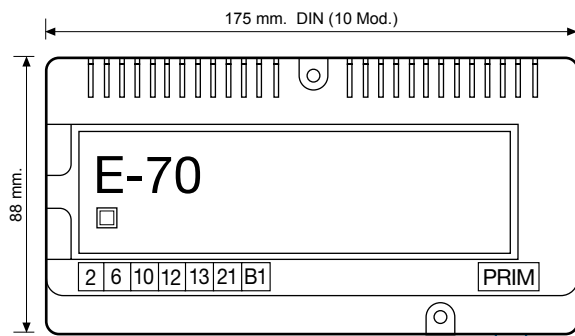

E-70
3750 01

TEGUI™

Ref.: 3750 01

12 Vdc/0,2A

12 Vac/0,8A

14 Vdc./0,2A

23,5 Vdc./0,4A

230 Vac.
50/60 Hz.