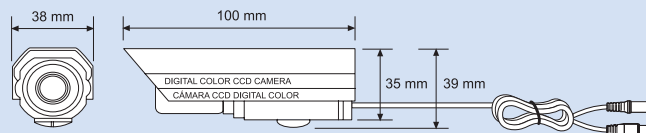

accesorios de instalación
sistema 2 hilos

accesorios de instalación
sistema 2 hilos

| Emb. | Ref. | Accesorios de instalación |
|------|---------|--|
| 1 | 3760 05 | Telecámara auxiliar Telecámara CCD digital color Alimentación 12Vdc - Salida 1 Vpp -75 Ω compuesto Óptica instalada: 6 mm |
| 1 | 3760 04 | Accesorios de vídeo Interfaz coaxial - 2 hilos Convertor de señal de vídeo de coaxial a Sistema 2 hilos para telecámaras alimentadas a 12Vdc En la instalación se debe contar el interfaz como una placa de calle de vídeo |
| 1 | 3760 06 | Amplificador de vídeo 2 hilos Para instalaciones de vídeo realizadas con cables no trenzados de sección 0,28 mm ² , donde la distancia entre placa de calle y monitor más alejado excede de 50 m. El amplificador permite aumentar esta distancia hasta 100 m |
| 1 | 3760 80 | Módulo vídeo / TV 2 hilos Permite visualizar en la televisión las llamadas realizadas desde la placa de calle en instalaciones del Sistema 2 hilos Para viviendas unifamiliares Alimentación 10 ÷ 35 Vdc Montaje en carril DIN (6 módulos) |
| 1 | 3760 52 | Accesorios de llamada Accesorio doble llamada Genera en el puesto interno 2 tipos de llamada Para monitor manos libres |
| 1 | 3760 87 | Repetidor de llamada para PI S7 - 2 hilos Prolonga la llamada a otro punto de la instalación. Con puestos internos de la Serie 7 Máximo 2 repetidores por cada teléfono o monitor Dimensiones: 145 x 80 x 57 mm |
| 1 | 3760 81 | Funciones adicionales Relé 2 hilos Relé para diversas funciones auxiliares: encendido luz de escalera, apertura de abrepuertas, repetidor de llamada, etc Montaje en carril DIN (4 módulos) |
| 1 | 3749 00 | Abrepuertas y accesorios Abrepuertas NT Estándar El abrepuertas se desbloquea mientras el pulsador está presionado |
| 1 | 3760 82 | Accesorio abrepuertas 2 hilos Genera un pulso de 18V - 4A 250 mA mantenimiento Montaje en carril DIN (2 módulos) |
| 1 | 3769 35 | Cable Cable 200 m 2 hilos Dos conductores trenzados de 0,50 mm ² La utilización de este cable garantiza las prestaciones óptimas del sistema |