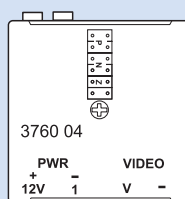

accesorios de instalación
sistema 2 hilos

accesorios de instalación
sistema 2 hilos