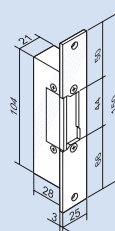

accesorios de instalación
sistema 2 hilos

accesorios de instalación
sistema 2 hilos